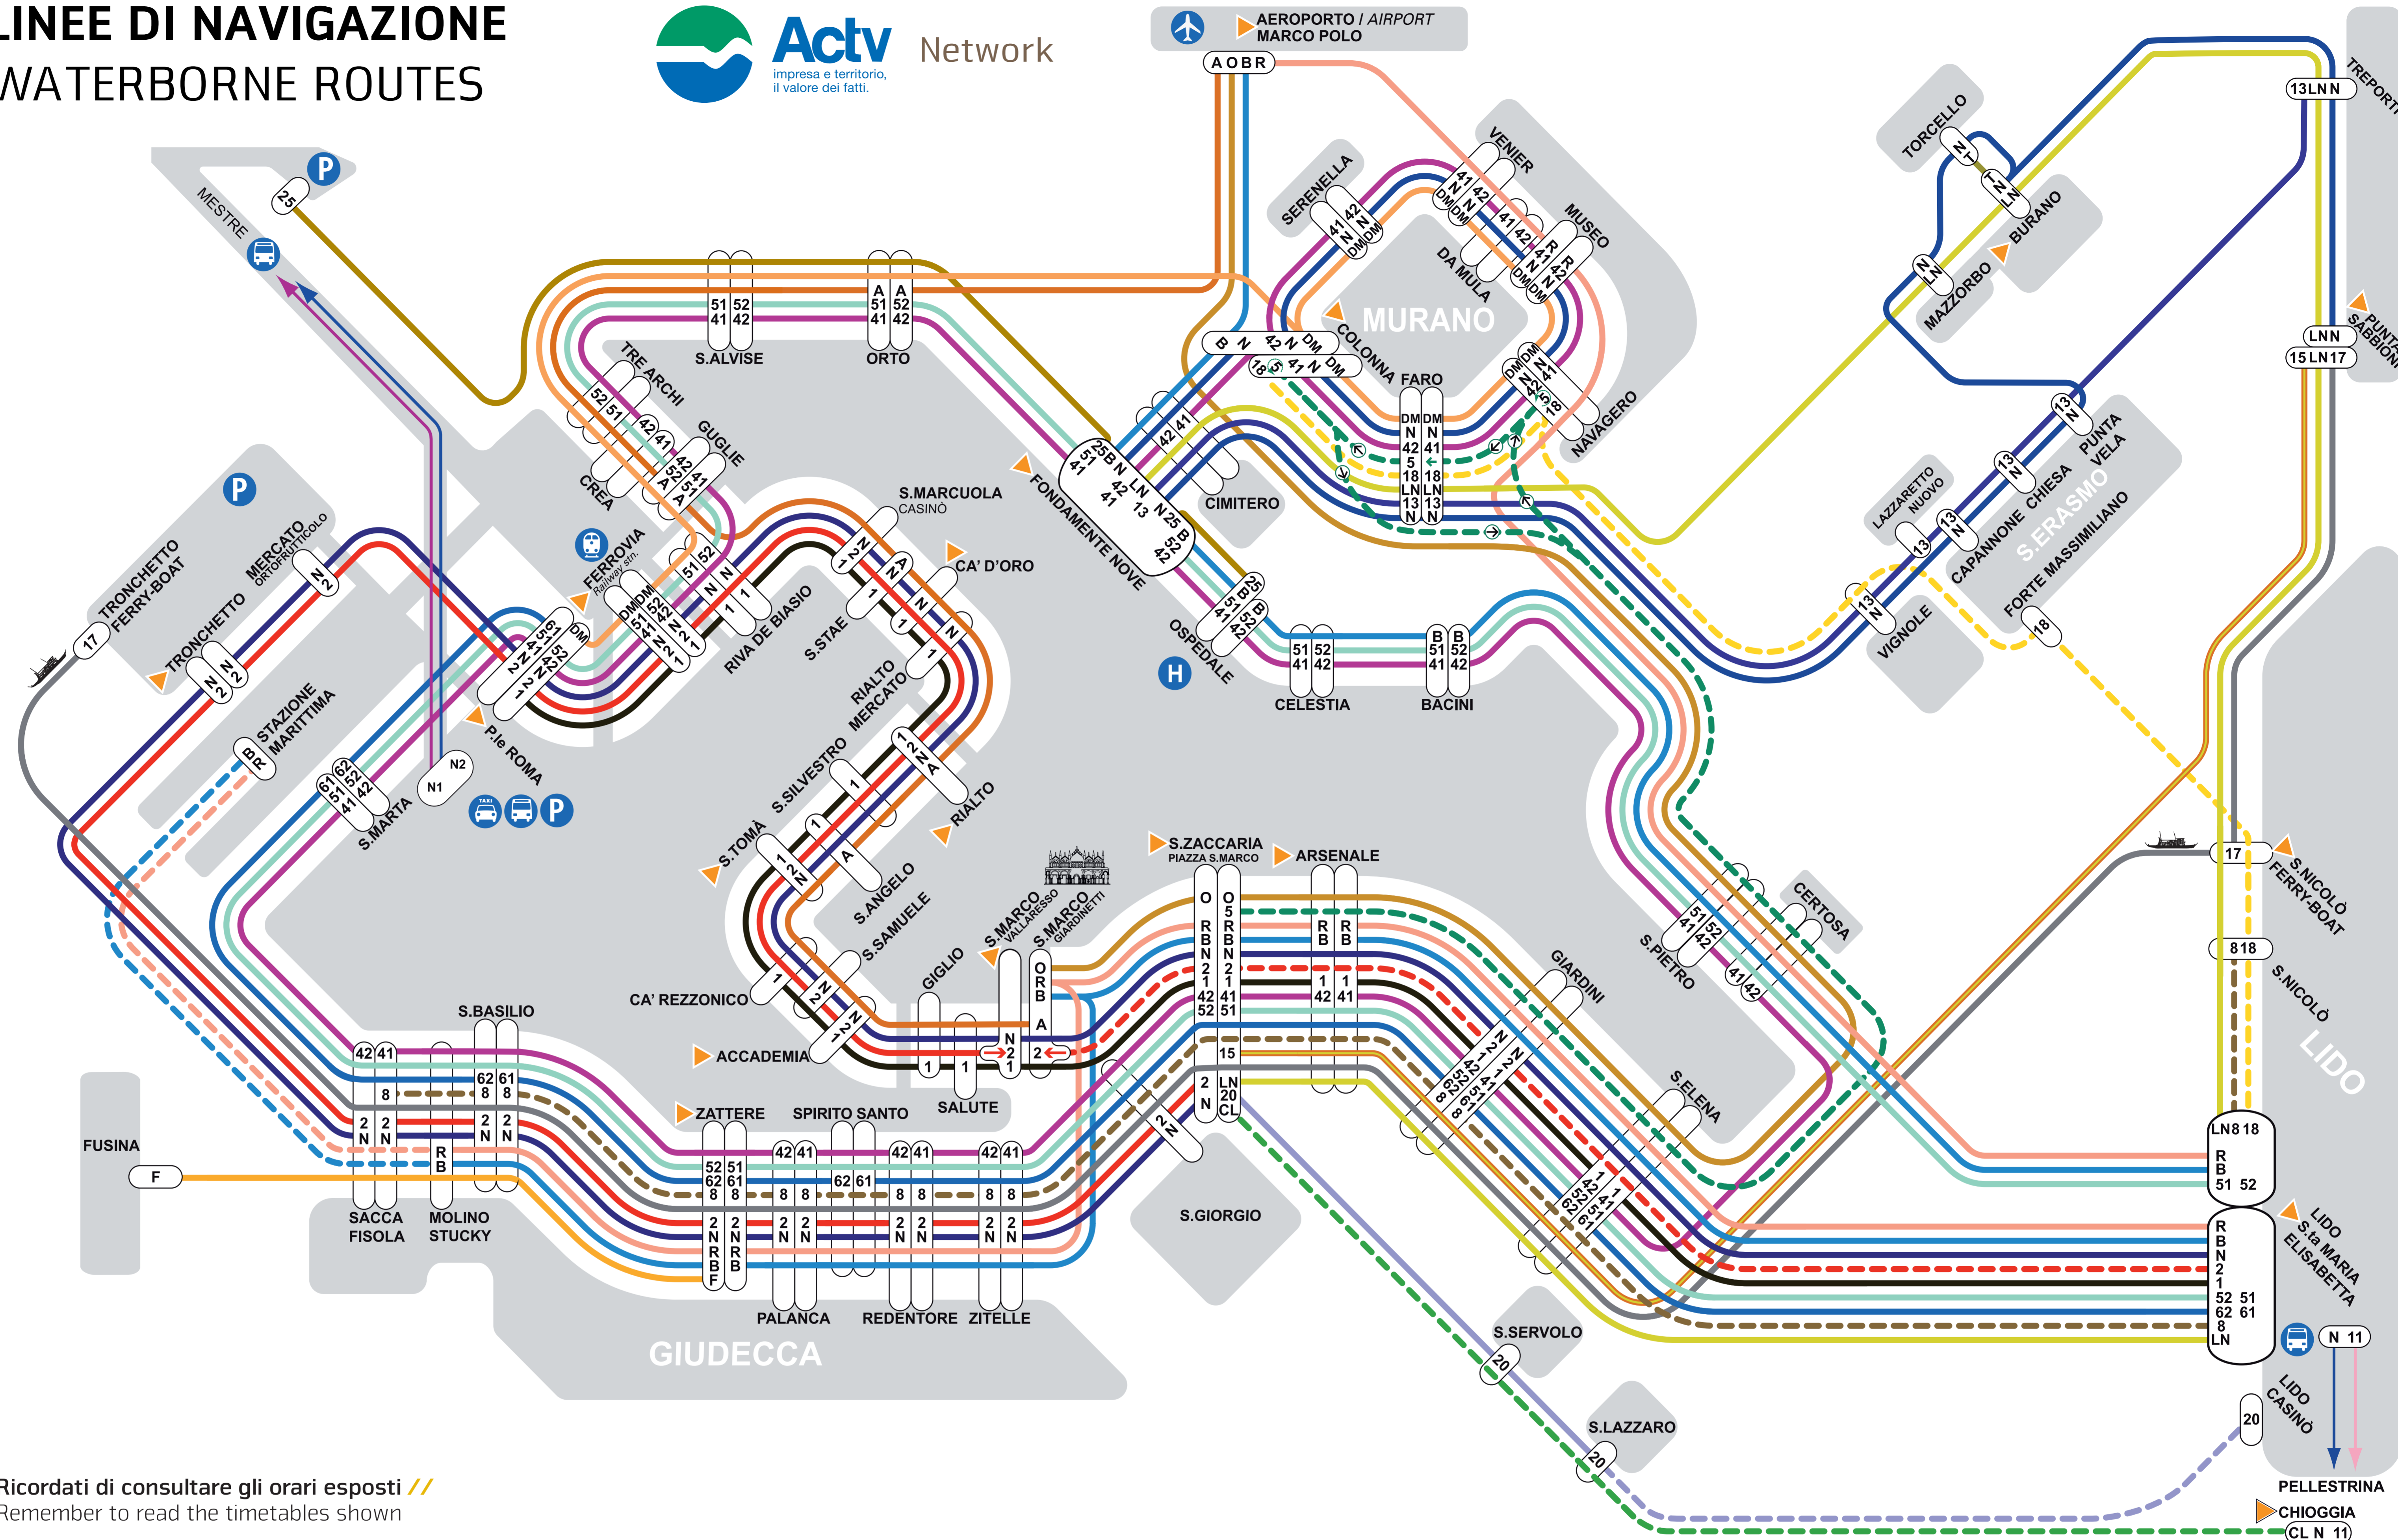

LINEE DI NAVIGAZIONE WATERBORNE ROUTES

- 1
- 2
- 5
- 8
- 11
- 13
- 15
- 17
- 18
- 20
- 25
- 41
- 42
- 51
- 52
- 61
- 62
- DM
- LN
- T
- N

LINEA NOTTURNA / NIGHT SERVICE
LINEE TERMINAL / TERMINAL ROUTES

- A** = ALLAGUNA ARANCIO
- B** = ALLAGUNA BLU
- O** = ALLAGUNA ORO
- R** = ALLAGUNA ROSSA
- C** = CLODIA
- F** = FUSINA ZATTERE

Ricordati di consultare gli orari esposti // Remember to read the timetables shown

- Linea stagionale // Seasonal route
- Punti vendita o biglietterie automatiche // ticket points or self-service ticket machines - Hellovenezia
- La linea ferma // The waterbus does stop here
- La linea non ferma // The waterbus does not stop here