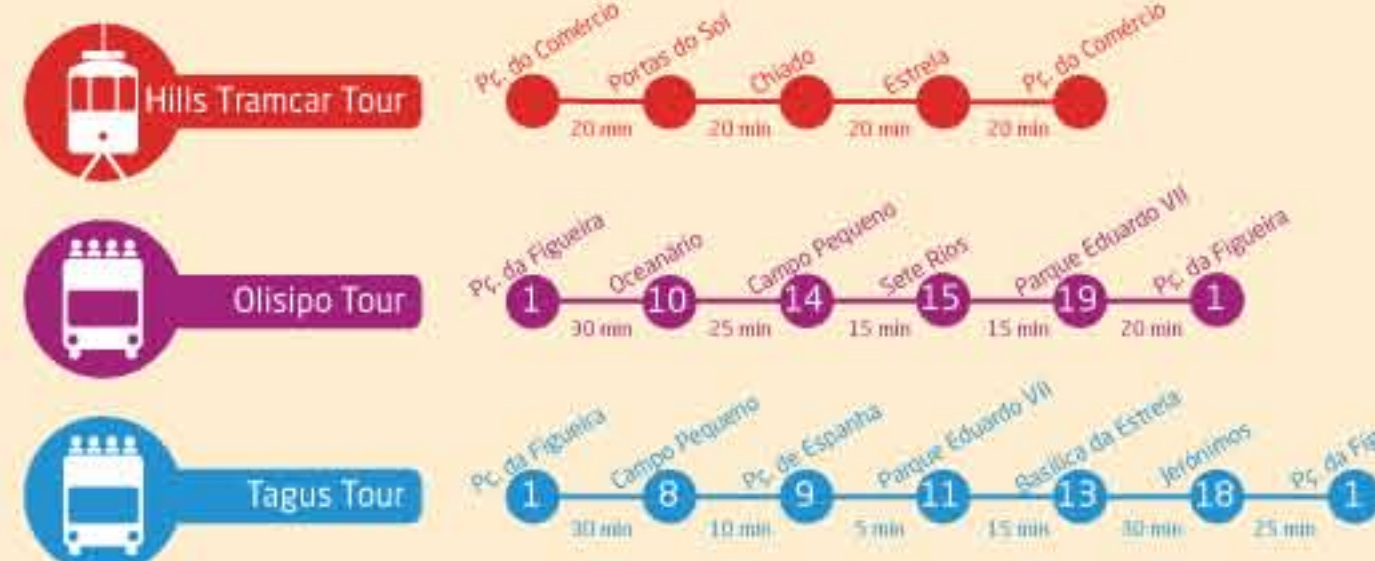

TRAMCAR TOUR

HILLS TRAMCAR TOUR

- 1 Praça do Comércio
- 2 Elevador de Santa Justa
- 3 Praça da Figueira **Stop here**
- 4 Martim Moniz
- 5 Graça
- 6 Alfama
- 7 Portas do Sol **Stop here**
- 8 Sé
- 9 Concelção **Stop here**
- 10 Chiado **Stop here**
- 11 Camões
- 12 Calçada do Combro
- 13 São Bento
- 14 Estrela **Stop here**
- 15 Lapa
- 16 Bica
- 17 São Paulo
- 18 Corpo Santo
- 19 Praça do Município
- 20 Praça do Comércio

BUS TOURS

OLISIPO TOUR

- 1 Praça da Figueira
- 2 Rossio *
- 3 Rua do Comércio
- 4 Casa dos Bicos *
- 5 Museu do Fado *
- 6 Estação de Santa Apolónia
- 7 Museu da Água
- 8 Museu do Azulejo
- 9 Poço do Bispo
- 10 Oceanário
- 11 Pavilhão de Portugal
- 12 International Fair of Lisbon (FIL)
- 13 Gare do Oriente
- 14 Roma
- 15 Campo Pequeno
- 16 Sete Rios (Zoo)
- 17 Twin Towers
- 18 Av. José Malhoa
- 19 El Corte Inglés
- 20 Parque Eduardo VII
- 21 Príncipe Real
- 22 Bairro Alto
- 23 Chiado
- 24 Cais do Sodré
- 25 Praça da Figueira

TAGUS TOUR

- 1 Praça da Figueira
- 2 Rua do Comércio
- 3 Rossio
- 4 Restauradores
- 5 Av. da Liberdade
- 6 Marquês de Pombal
- 7 Saldanha
- 8 Campo Pequeno
- 9 Praça de Espanha
- 10 El Corte Inglés
- 11 Parque Eduardo VII
- 12 Amoreiras
- 13 Basílica da Estrela
- 14 Docas
- 15 Museu Oriente
- 16 Torre de Belém
- 17 Padrão dos Descobrimentos
- 18 Jerónimos
- 19 Museu dos Coches
- 20 Museu da Carris
- 21 Museu de Arte Antiga
- 22 Cais do Sodré
- 23 Praça da Figueira

TIME LINES / LINHAS DE PASSAGEM

DISCOVER THE BEST OF LISBON
Descubra o melhor de Lisboa

Rio Tejo

← Torre de Belém
→ Santa Apolónia
PRAÇA DA FIGUEIRA and PRAÇA DO COMÉRCIO